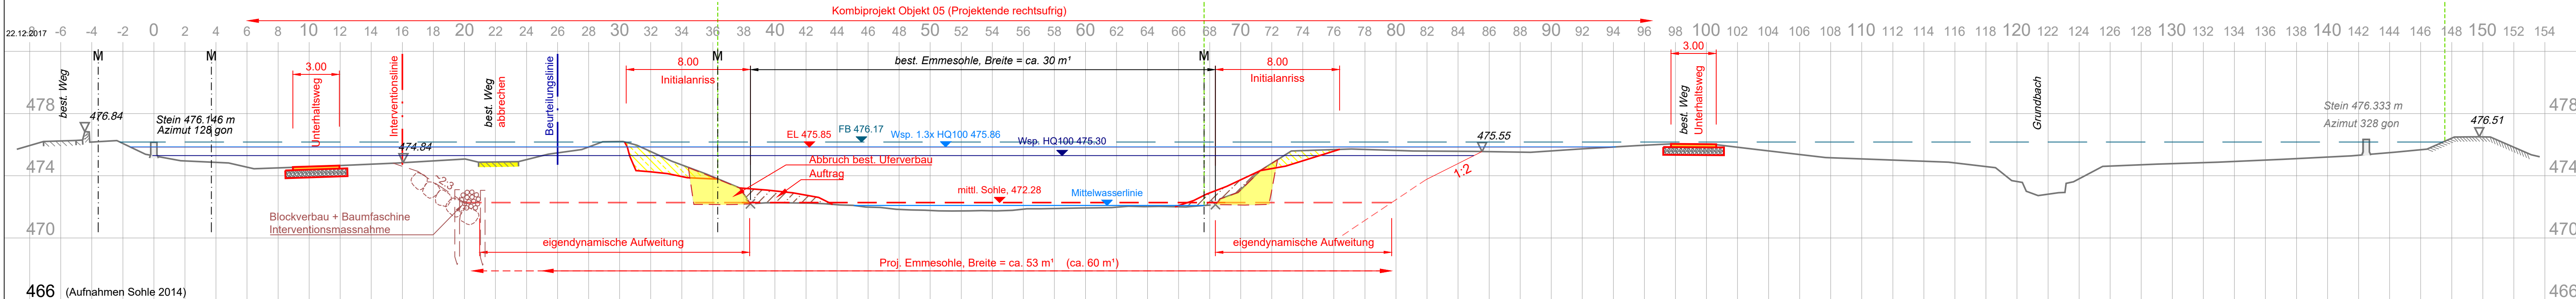

Oberingenieurkreis IV

Tiefbauamt
des Kantons Bern

Wasserbauplan
Beilage 2.33

Gemeinde	Bätterkinden / Utzenstorf	Datum Dossier	29. März 2022
Erfüllungspflichtiger	Schwelienverband Emme I. Sektion	Revidiert	
Gewässernummer	468	Projekt Nr.	1132
Gewässer	Emme	Plandatum	23.03.2020
Plan Nr.	113203-08	Format	30x105

Querprofile 1:200
Km 11.599 bis Km 11.718

Kombiprojekt
Hochwasserschutz und Revitalisierung der Emme
Objekt 05

Wasserbauplanegenehmigung:

Datum	gez.	kontr.	Bemerkungen
23.03.2020	sh	AD	
Revidiert			
19.11.2020	sh	AD	
13.06.2022	ks	AD